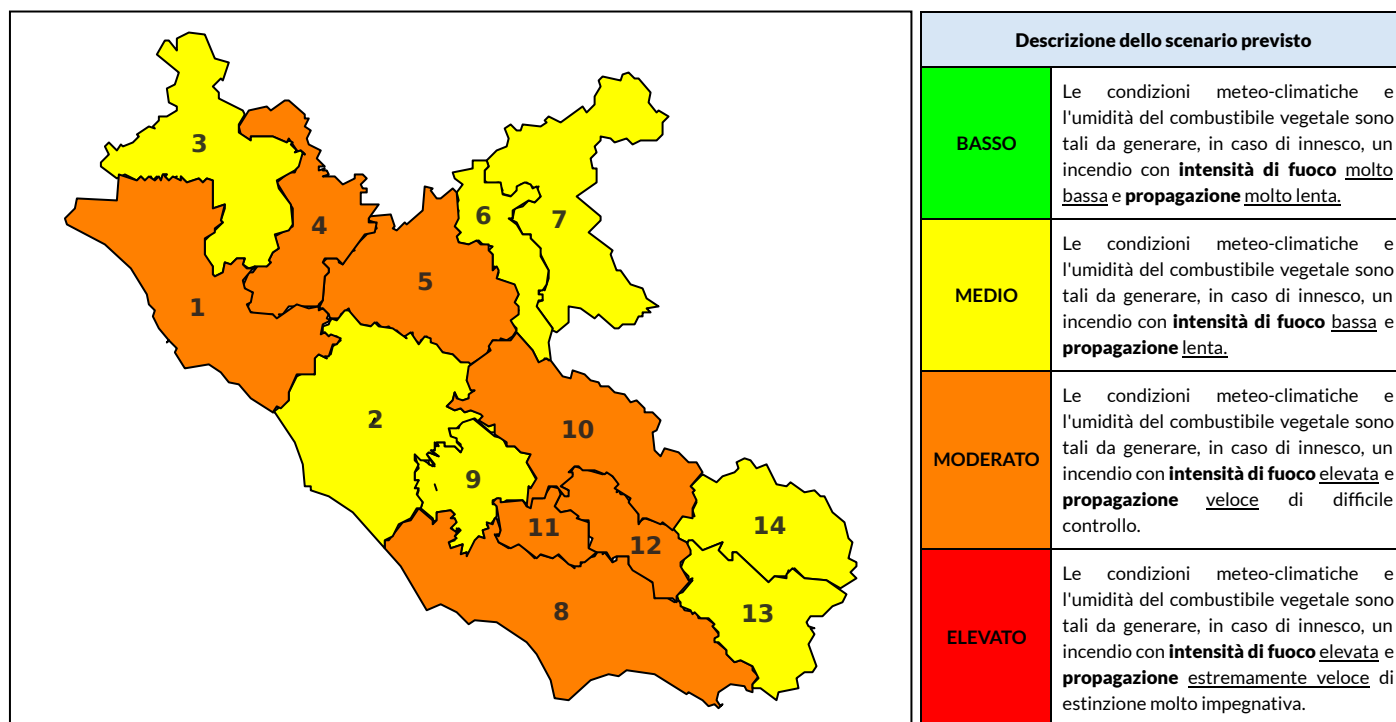

BOLLETTINO DI PERICOLOSITA' DA INCENDI BOSCHIVI

Previsioni per domani 17-8-2023

Livello di pericolosità da incendio boschivo per Zona di Allerta AIB

Bollettino emesso nel periodo della campagna AIB Lazio sulla base del modello previsionale RISICOLazio, sviluppato in collaborazione con Fondazione CIMA, che fornisce un supporto per la valutazione della Pericolosità da incendio boschivo aggregata sulle Zone di Allerta AIB, approvate come parte integrante del Piano AIB Lazio 2020-2022 con DGR n° 270 del 15/05/2020. Il dettaglio della distribuzione dei Comuni nelle Zone AIB è consultabile al link <https://protezionecivile.regione.lazio.it/zone_allerta_aib_comuni/>. Le Norme Comportamentali per la popolazione sono consultabili al link <https://protezionecivile.regione.lazio.it/norme_comportamentali_aib/>.

Zona AIB	1	2	3	4	5	6	7	8	9	10	11	12	13	14
Livello Pericolosità	MODERATO	MEDIO	MEDIO	MODERATO	MODERATO	MEDIO	MEDIO	MODERATO	MEDIO	MODERATO	MODERATO	MODERATO	MEDIO	MEDIO