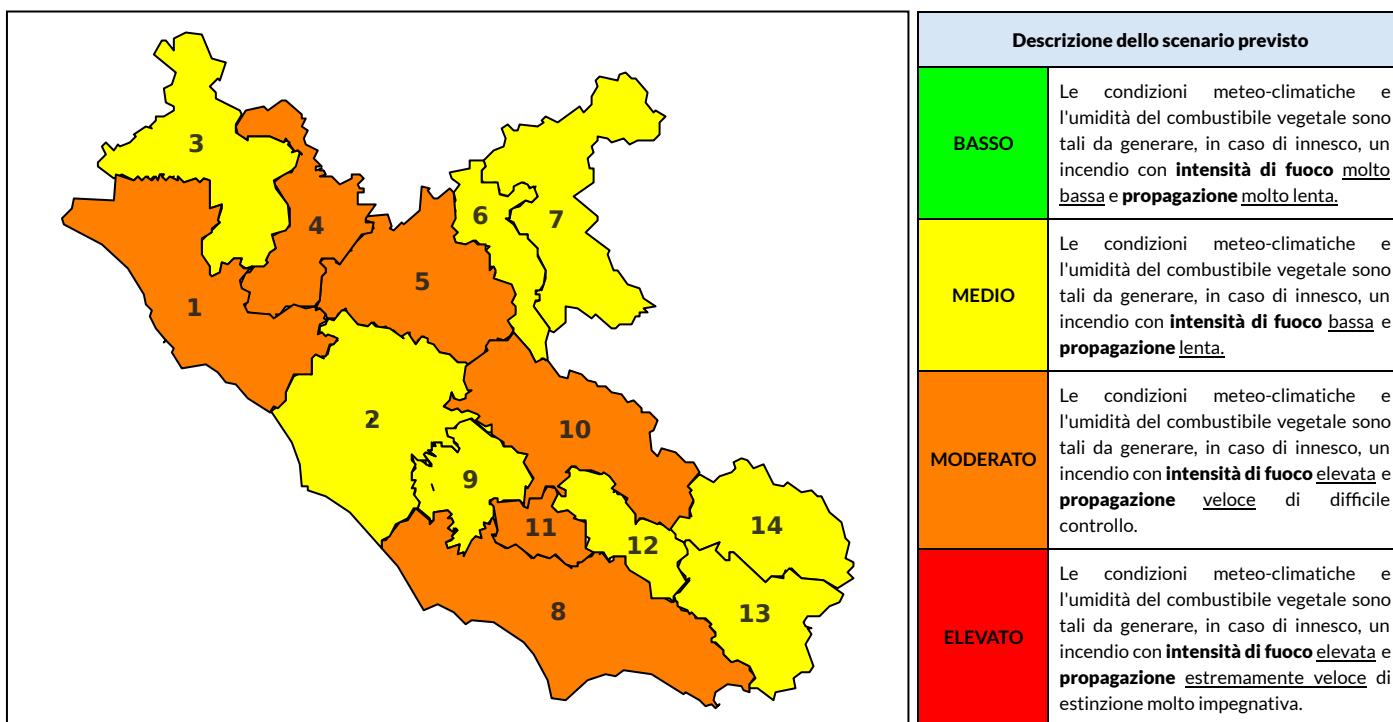

BOLLETTINO DI PERICOLOSITA' DA INCENDI BOSCHIVI

Previsioni per oggi 16-8-2023

Livello di pericolosità da incendio boschivo per Zona di Allerta AIB

Bollettino emesso nel periodo della campagna AIB Lazio sulla base del modello previsionale RISICOLazio, sviluppato in collaborazione con Fondazione CIMA, che fornisce un supporto per la valutazione della Pericolosità da incendio boschivo aggregata sulle Zone di Allerta AIB, approvate come parte integrante del Piano AIB Lazio 2020-2022 con DGR n° 270 del 15/05/2020. Il dettaglio della distribuzione dei Comuni nelle Zone AIB è consultabile al link https://protezionecivile.regione.lazio.it/zone_allerta_aib_comuni/. Le Norme Comportamentali per la popolazione sono consultabili al link https://protezionecivile.regione.lazio.it/norme_comportamentali_aib/.

Zona AIB	1	2	3	4	5	6	7	8	9	10	11	12	13	14
Livello Pericolosità	MODERATO	MEDIO	MEDIO	MODERATO	MODERATO	MEDIO	MEDIO	MODERATO	MEDIO	MODERATO	MODERATO	MEDIO	MEDIO	MEDIO

NOTE

BOLLETTINO DI PERICOLOSITA' DA INCENDI BOSCHIVI

Previsioni per domani 17-8-2023

Livello di pericolosità da incendio boschivo per Zona di Allerta AIB

Bollettino emesso nel periodo della campagna AIB Lazio sulla base del modello previsionale RISICOLazio, sviluppato in collaborazione con Fondazione CIMA, che fornisce un supporto per la valutazione della Pericolosità da incendio boschivo aggregata sulle Zone di Allerta AIB, approvate come parte integrante del Piano AIB Lazio 2020-2022 con DGR n° 270 del 15/05/2020. Il dettaglio della distribuzione dei Comuni nelle Zone AIB è consultabile al link https://protezionecivile.regione.lazio.it/zone_allerta_aib_comuni/. Le Norme Comportamentali per la popolazione sono consultabili al link https://protezionecivile.regione.lazio.it/norme_comportamentali_aib/.

Zona AIB	1	2	3	4	5	6	7	8	9	10	11	12	13	14
Livello Pericolosità	MODERATO	MEDIO	MODERATO	MODERATO	MODERATO	MEDIO	MEDIO	MODERATO	MODERATO	MODERATO	MODERATO	MEDIO	MEDIO	MEDIO